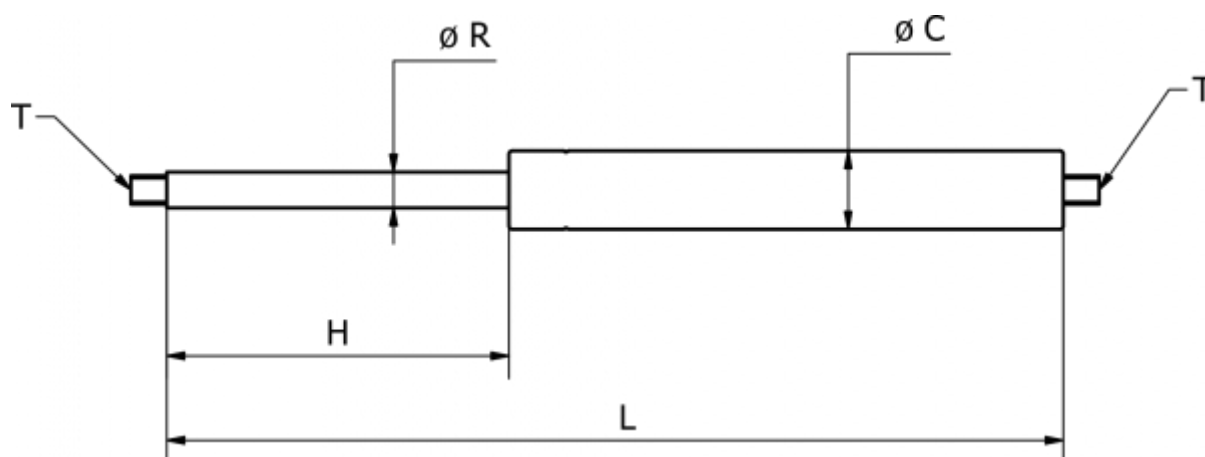

Varenummer: 04H142802002100

Beskrivelse: Stabilus IndustryLine gasfjeder str. 14/28  
2100N længde 448mm, udtræk 200mm Type 04H14282100

## Mål

C = 28

H = 200

L = 448

R = 14

T = M10 x 12